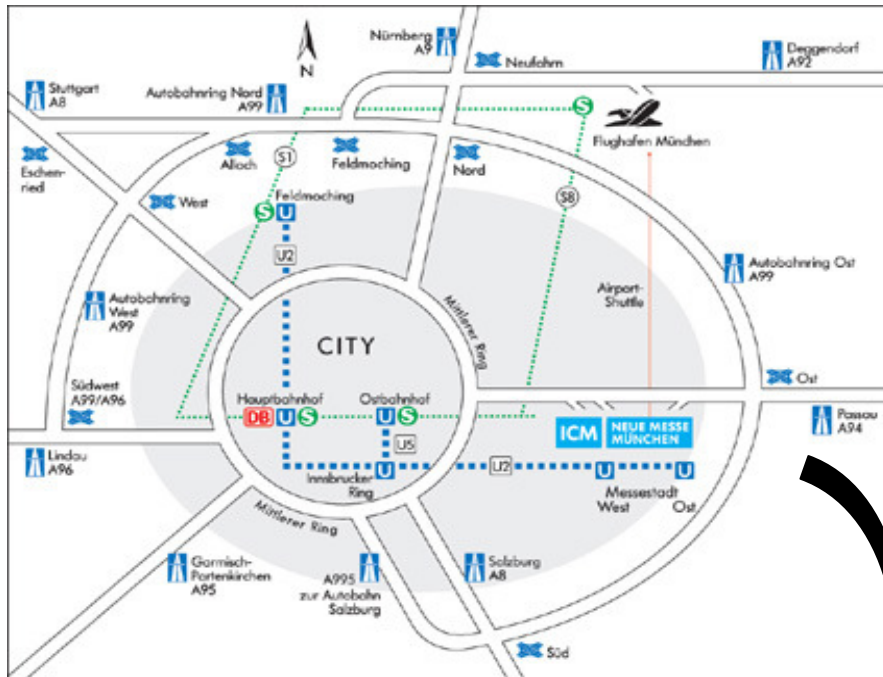

Timetables Public Transport

Stadt München/City www.muenchen.de

NH
HOTELS

HOTEL
PRINZREGENT
★★★★★
an der Messe

Wegbeschreibungen/

Anreise mit dem Auto

Beschilderung Messe/ICM. - A94 Richtung Passau, Ausfahrt „Riem“,

An Ampelkreuzung abbiegen

1. rechts zur Neuen Messe (West).
2. links nach Dornach über Brücke
 - wieder links zum "Hotel Prinzregent an der Messe" (linke Seite)
 - geradeaus bis Kreisverkehr, rechts zum „NH Hotel München-Dornach“.

Directions

By Car

Signboard "Messe/ICM", next to the A94 motorway, exit "Riem".

At the traffic lights turn

1. right to New Munich Trade Fair Centre West Entrance.
2. left over the motorway
 - left to "Hotel Prinzregent an der Messe", on the left side.
 - Straight ahead to traffic circle, turn right to NH Hotel München-Dornach.

Bus Business park circle line 264

Dornach - Einsteinring Süd (at NH Hotel)

Dornach - Einsteinring West

Lake at Fair Trade

Fair Trade West

To/From Hotel Prinzregent

S-Bahnhof München-Riem - Süd

(nach Dornach Ort, ca. 5 min. on foot)